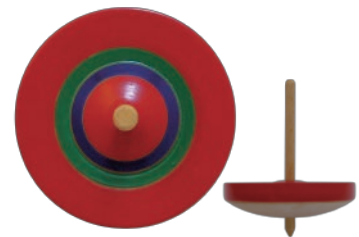

鉄の輪で  
遠心力  
UP!

三つ目コマ

780円 (税別)  
中級レベル、ちょっと難しいコマ。

初心者  
向け

投げこま鉄芯

480円 (税別)  
シンプル軽量のこまです。

めがねコマ

1,100円 (税別)  
廻しやすい。糸引きタイプ。