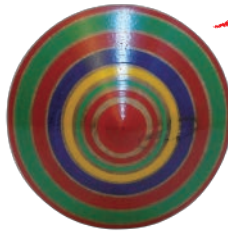

2018年新年号

お正月の遊び  
お正月の遊び  
お正月の遊び

お正月の遊び  
お正月の遊び  
お正月の遊び

紅投げ独楽3寸

800円 (税別)  
厚みが少なめのこまです。

けんか  
こま

肥後こま ヤリゴマ

950円 (税別)  
熊本の伝統のこまです。

肥後こま ポーズゴマ

1,000円 (税別)  
熊本の伝統のこまです。

安定した回り

投げこま木芯

380円 (税別)  
しっかりした木芯で安定して回ります。

大変よく  
まわります!

厚輪コマ

780円 (税別)  
遠心力が高いコマです。

鉄の輪で  
遠心力  
UP!

三つ目コマ

780円 (税別)  
中級レベル、ちょっと難しいコマ。

初心者  
向け

投げこま鉄芯

480円 (税別)  
シンプル軽量のこまです。

めがねコマ

1,100円 (税別)  
廻しやすい。糸引きタイプ。